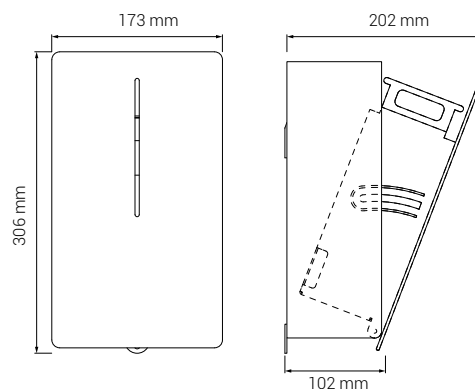

LOKI HYGIEJNESPAND

4130/4132/4134/4136

reddot winner 2021

Kapacitet på 3 L - ideel til mindre toiletter
Med vippefront
2 års garanti

LOKI hygiejnespand er en del af den populære LOKI-produktserie. Produktet er fremstillet i rustfrit stål og har en kapacitet på 3 L. Produktet åbnes ved at vippe fronten ud for nem betjening og hurtig udskiftning af affaldsposen. Det gennemtænkte design med vippefront sikrer, at boksens indhold aldrig er synlig. LOKI-produktserien vandt en Red Dot Design Award – Product Design i 2021.

Tekniske data

Type	LOKI Prod. No.: 4130, 4132, 4134, 4136 Hygiejnespand 3 L
Mål	H: 306 mm x B: 173 mm x D: 102 mm
Materiale	Rustfrit stål, børstet eller pulverlakeret
Kapacitet	3 L
Nettovægt	3,6 kg
Udbudstekst	Hygiejnespand i rustfrit stål. Med indvendig poseholder. Kapacitet: 3 L. Nettovægt: 3,6 kg. H: 306 mm x B: 173 mm x D: 102 mm